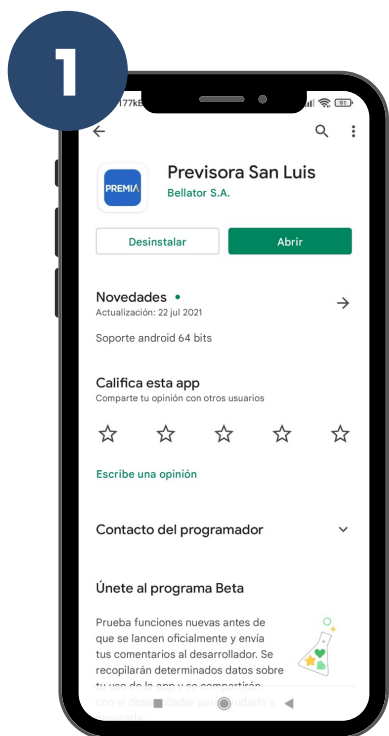

## INSTRUCTIVO DE USO PARA SOCIOS

**Aplicación exclusiva para socios! Permite verificar y obtener beneficios sobre promociones y descuentos, donde los comercios participantes promocionan sus productos exclusivamente para socios de Previsora San Luis y el Círculo de Oficiales de la Policía de San Luis.**

Descargar la app desde Play Store  
(Android) o App Store (iOS).

iOS

Abrir la app instalada.

## INSTRUCTIVO DE USO PARA SOCIOS

3

**Seleccionar ingresar. Debe colocar el DNI, si el usuario es válido podrá acceder a la aplicación.**

4

**Podrá navegar por los diferentes beneficios que tiene disponible. Puede filtrar por localidades.**