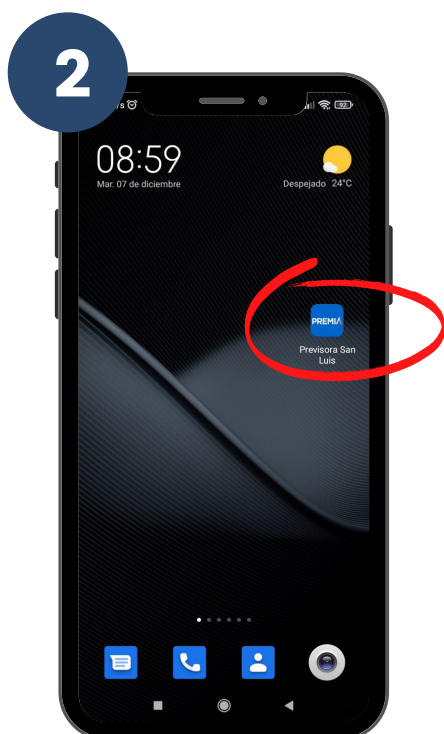

iOS

Abrir la app instalada.