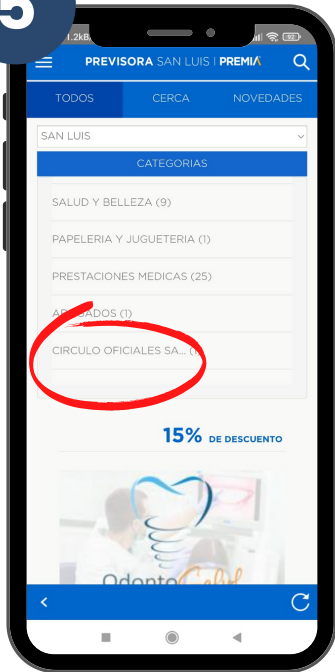

## INSTRUCTIVO DE USO PARA SOCIOS

3

**Seleccionar ingresar. Debe colocar el DNI, si el usuario es válido podrá acceder a la aplicación.**

4

**Podrá navegar por los diferentes beneficios que tiene disponible. Puede filtrar por localidades.**

## INSTRUCTIVO DE USO PARA SOCIOS

5

Desplegando CATEGORÍAS podrá ver los beneficios exclusivos del Círculo de Oficiales.

6

Seleccione el beneficio que desee y haga click en OBTENER BENEFICIO.